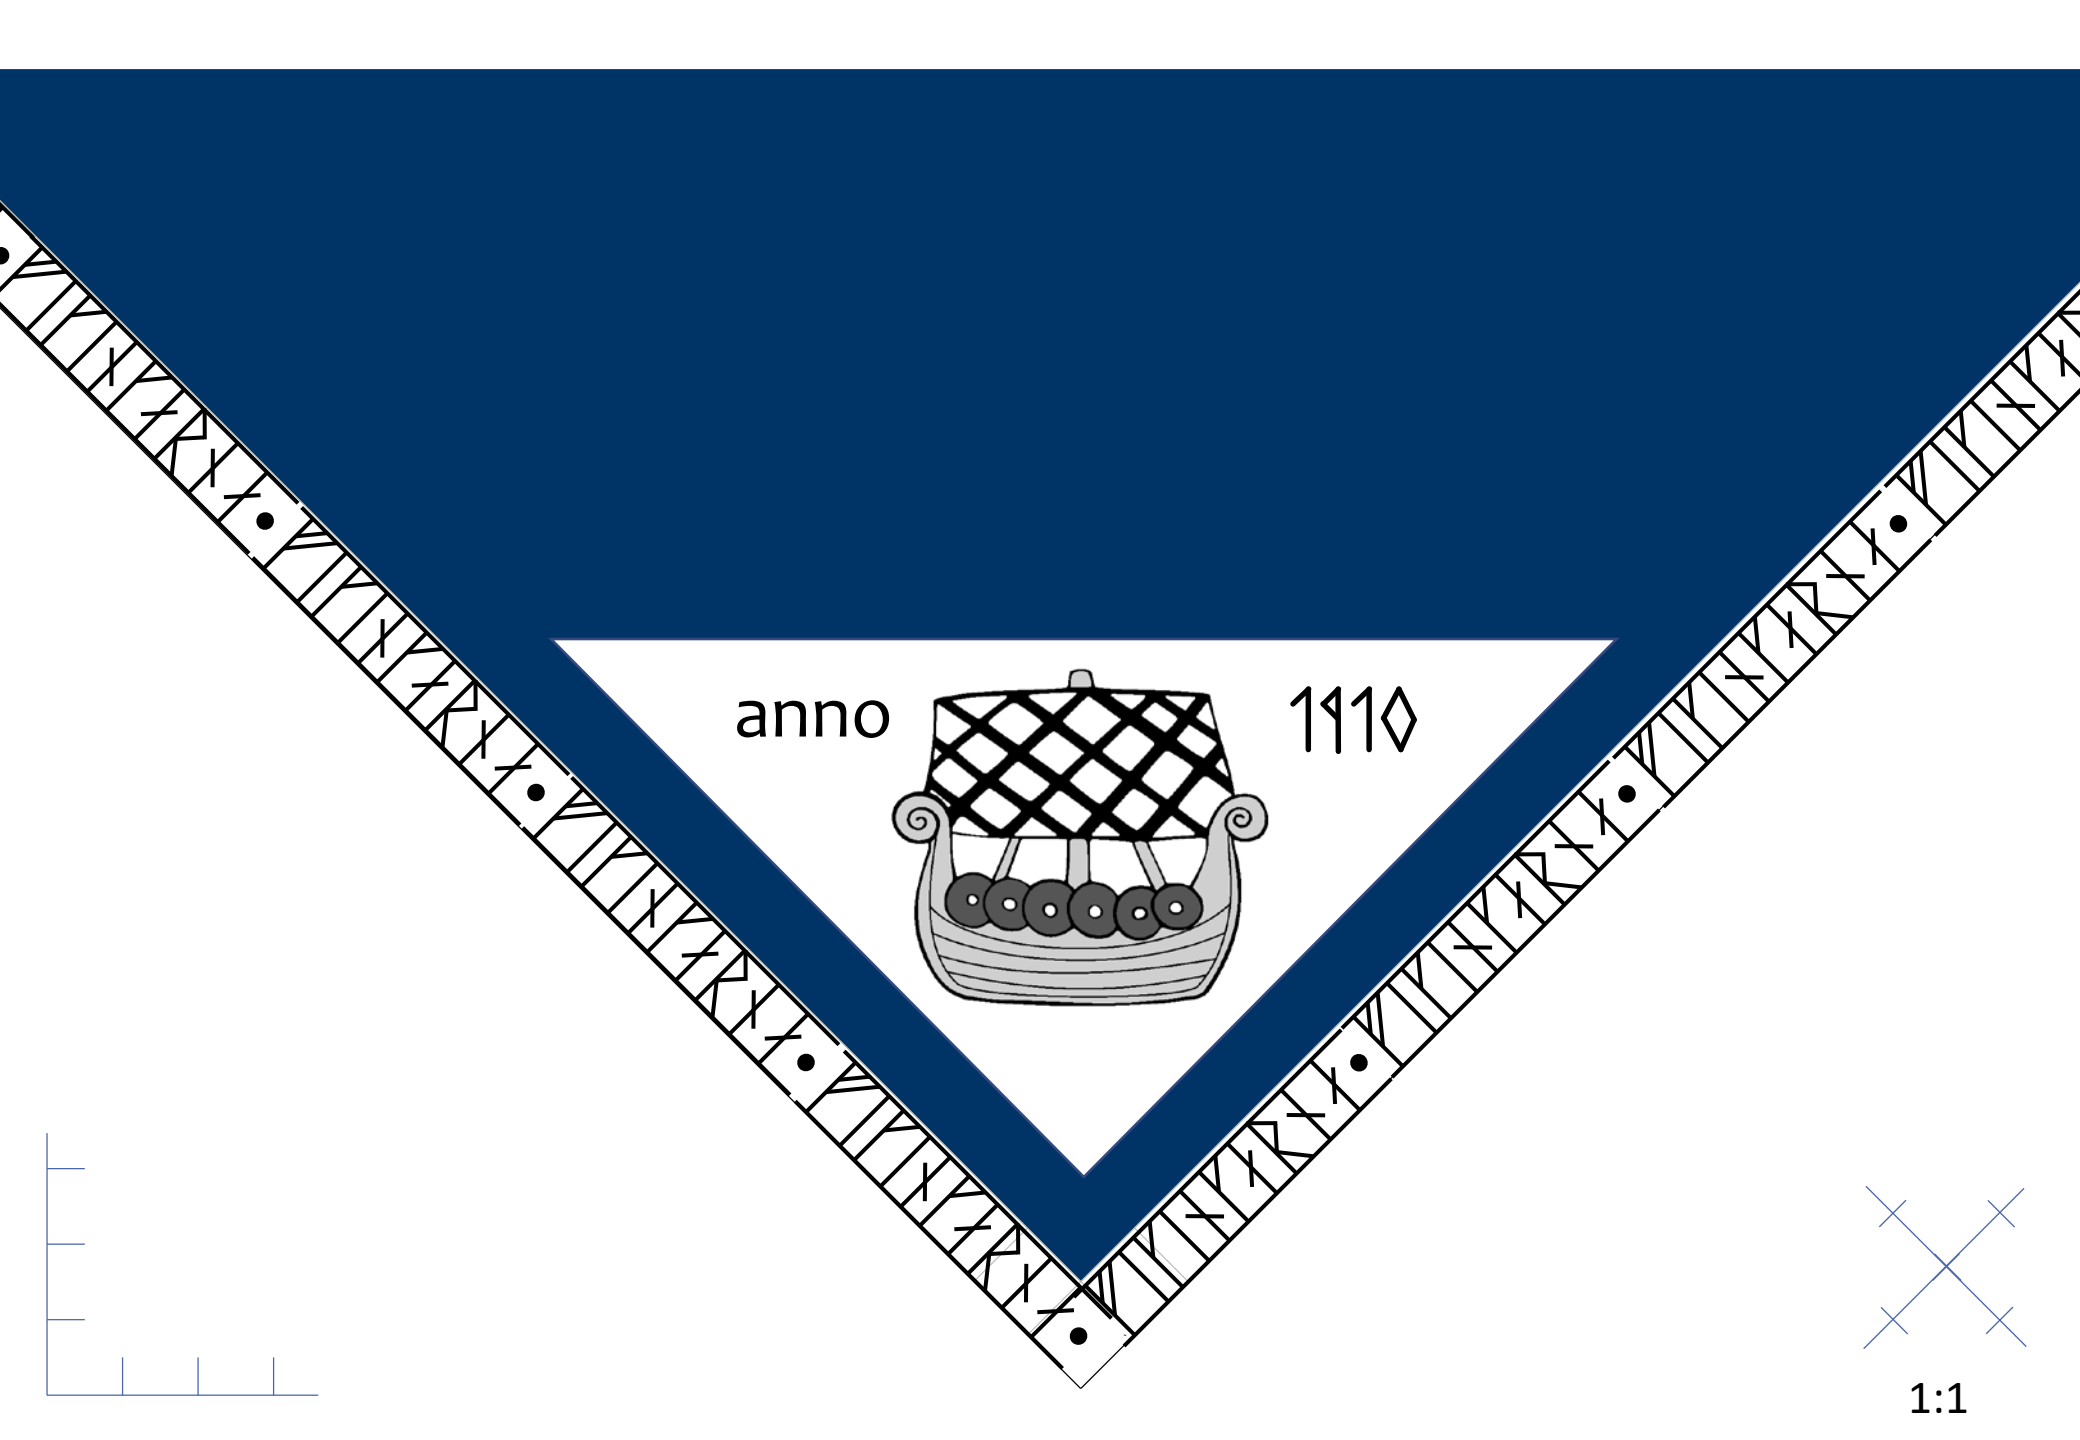

Förslag till ny kårhalsduk

Stockholm 2019-05-07

Förslag 1 (dagens)

1:1

113cm

56,5cm

Förslag ny båt

<http://www.guteinfo.com/mobil/?id=2882&s=Follingbo>

Yngre Futhark, kort kvist
(Younger Futhark, Short twig)

Förslag 2

anno

1910

1:1

113cm

56,5cm

Förslag 3

anno

1910

1:1

113cm

56,5cm

anno 1110

Förslag 4

anno

1910

1:1

113cm

56,5cm

anno 1110