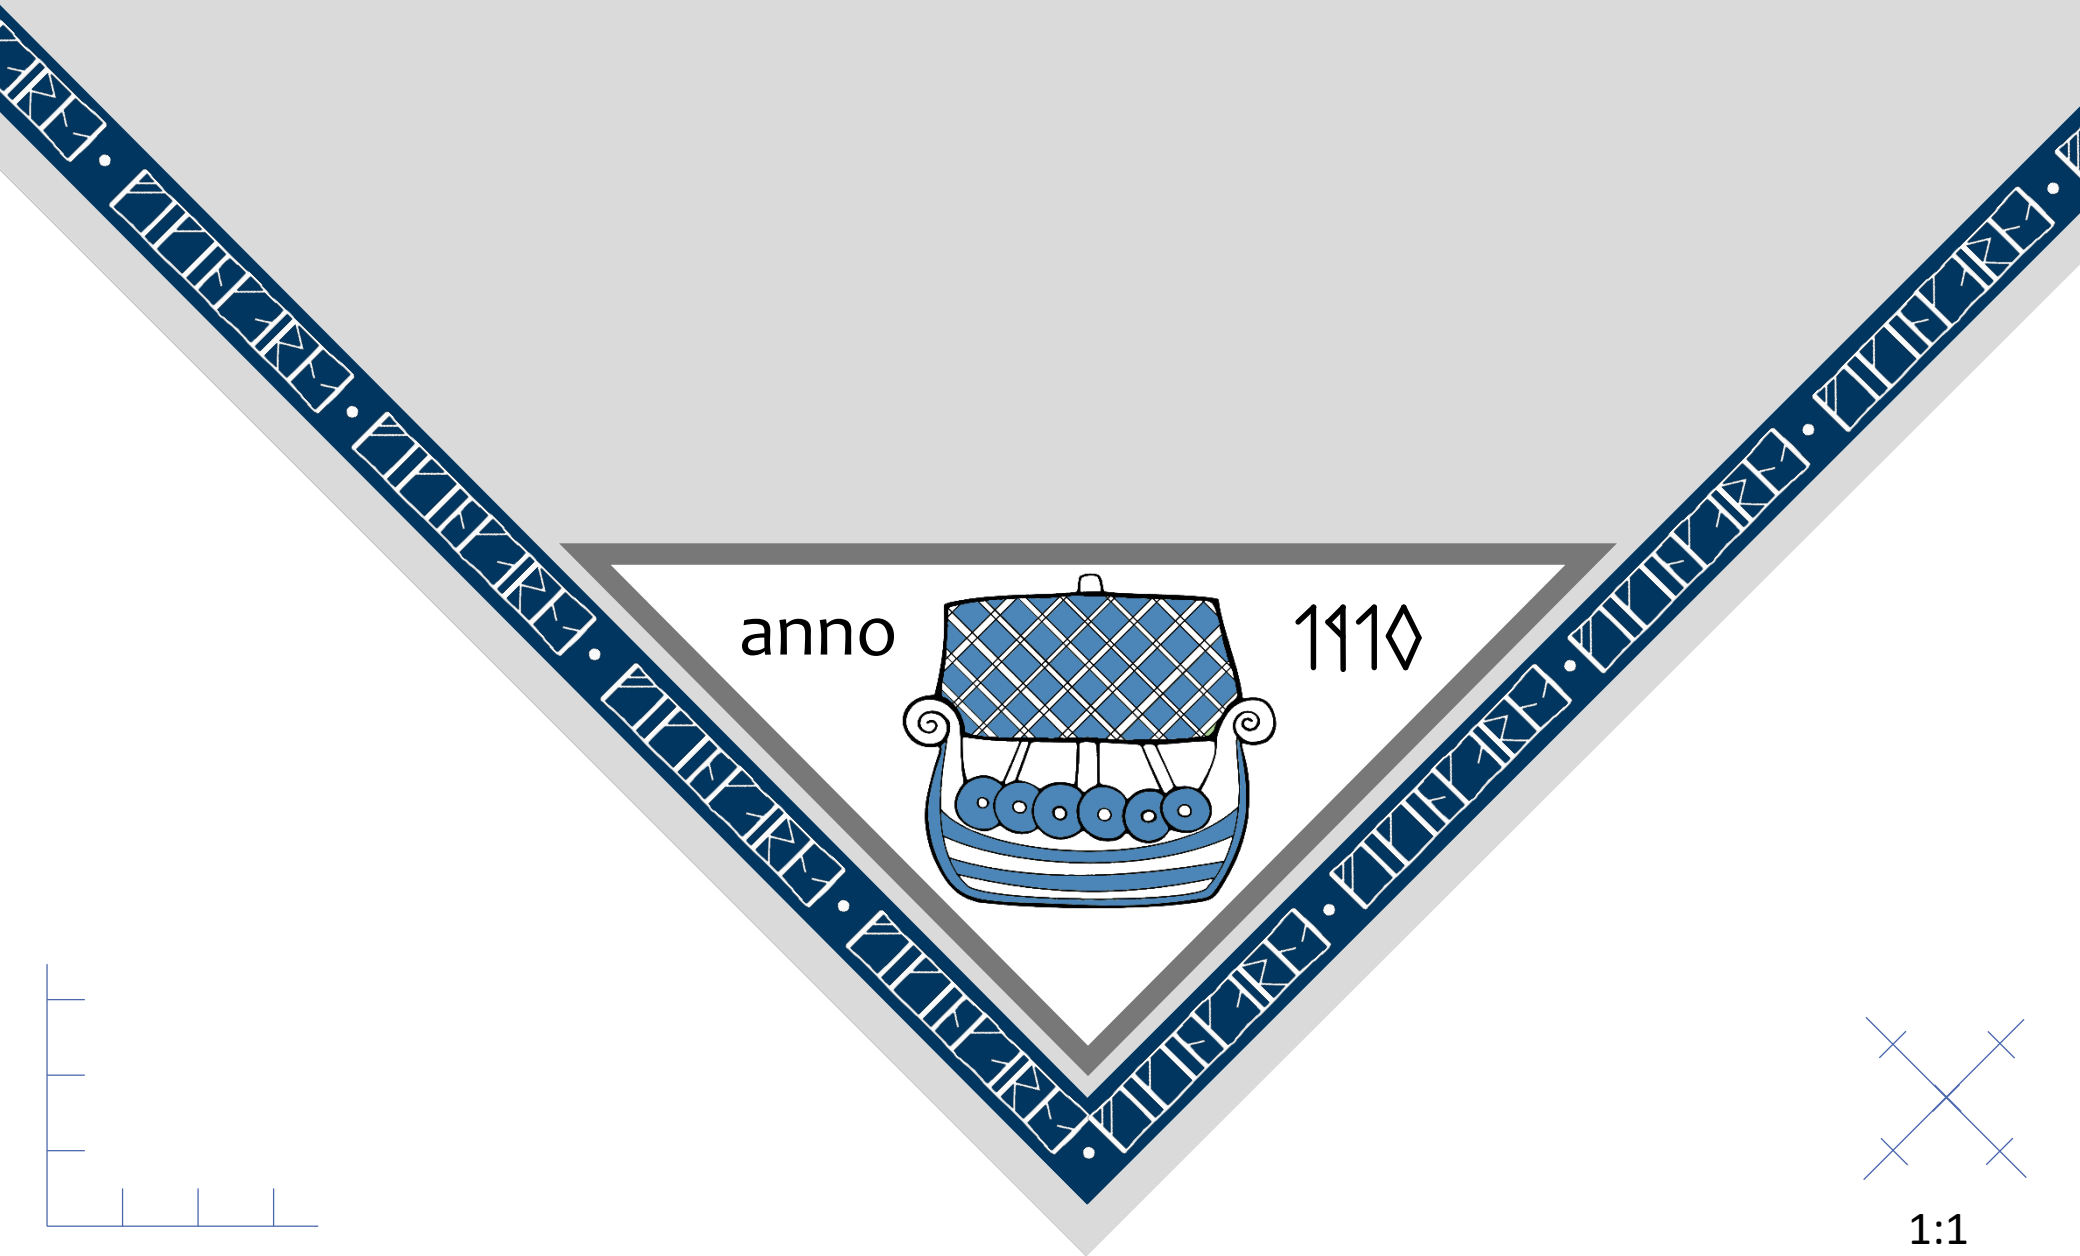

Förslag till ny kårhalsduk

Stockholm 2019-05-07

Förslag 1 (dagens)

1:1

113cm

56,5cm

Förslag ny båt

<http://www.guteinfo.com/mobil/?id=2882&s=Follingbo>

Yngre Futhark, kort kvist
(Younger Futhark, Short twig)

Förslag 2

anno

1910

1:1

113cm

56,5cm

Förslag 3

anno

1910

1:1

113cm

56,5cm

anno 1110

Förslag 4

anno

1910

1:1

113cm

56,5cm

anno 1110